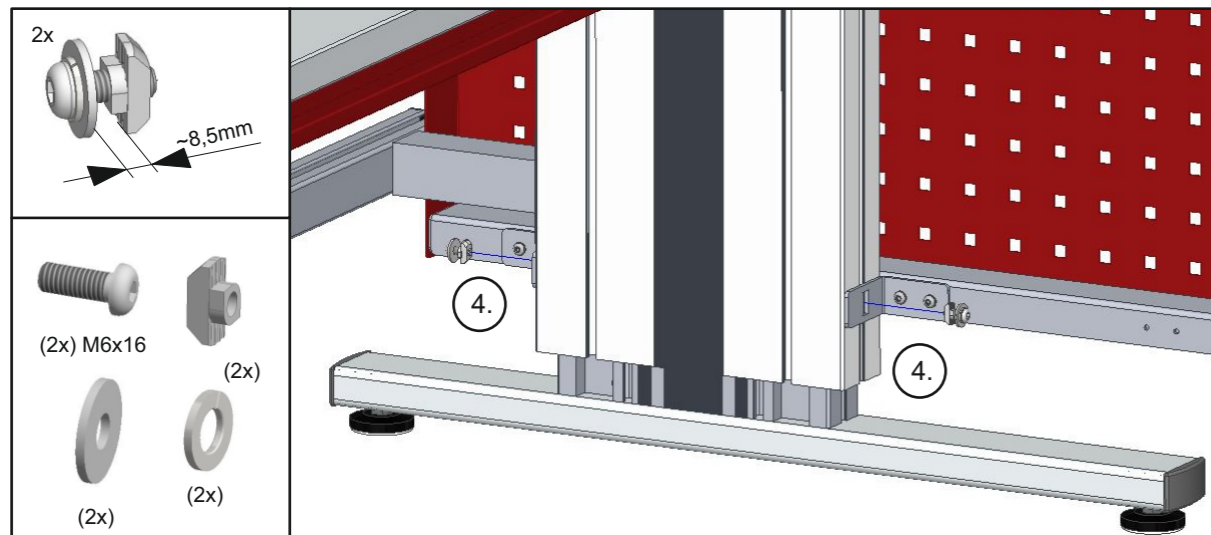

 Lieferumfang
Contents
Contenu
Contenido

 Montageanleitung
Mounting instructions
Instructions de montage
Instrucciones de montaje

 Gebrauchsanleitung
Instructions for use
Mode d'emploi
Modo de empleo

Alle Schrauben anziehen
Tighten all screws
Serrez toutes les vis
Apriete todos los tornillos

5.

Gebrauchsanleitung
Instructions for use
Mode d'emploi
Modo de empleo

Seitliche Lochwand
Perforated side panel
Panneau latéral perforé
Panel lateral perforado

07/22 93090660

SYSTEM FLEX

 Lieferumfang
Contents
Contenu
Contenido