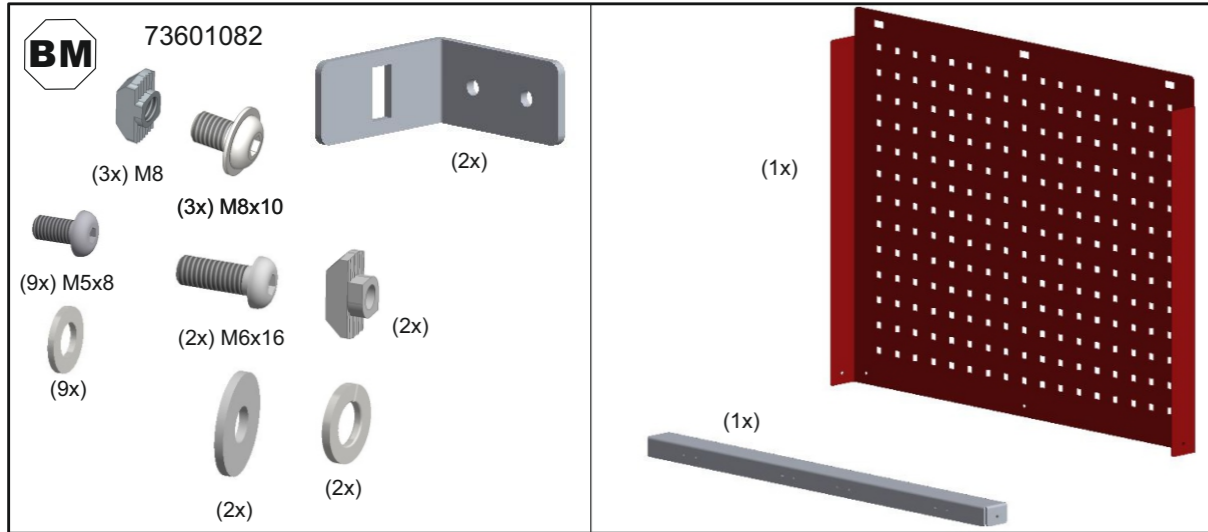

Lieferumfang
Contents
Contenu
Contenido

Montageanleitung
Mounting instructions
Instructions de montage
Instrucciones de montaje

Gebrauchsanleitung
Instructions for use
Mode d'emploi
Modo de empleo

73601081 + 73601147
73601148 + 73601149